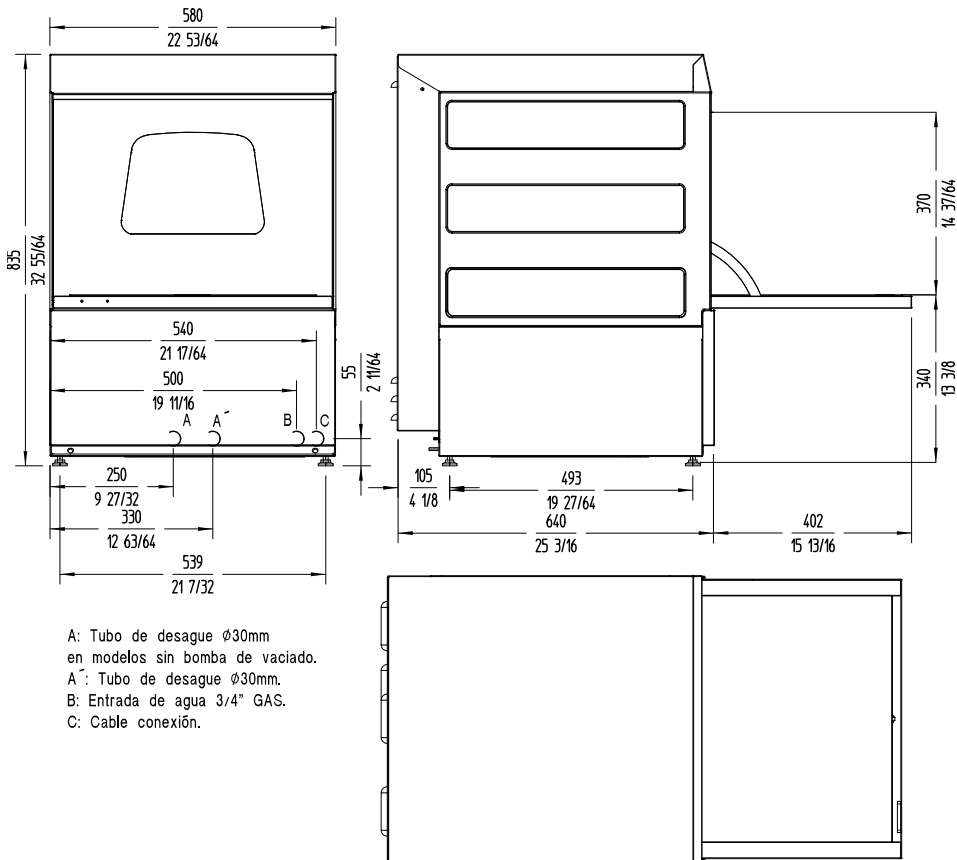

GESCHIRRSPÜLER UX-50 DD

Korb 500 x 500 mm und nutzbare Höhe bis 380 mm. Multi-Power Modell.

Fassungsvermögen des Behälters: 8 l
Fassungsvermögen der Spülwanne: 14 l

Verbrauch und Ersparnis

Wasserverbrauch/Zyklus: 2.5 l
Automatischer Sparmodus in: 25'
Automatische Abschaltung: 120'

Leistung

Pumpenleistung: 750 W / 1 Hp
Spülwanne: 1800 W
Gesamtleistung: 2550 / 4550 / 5550 W (single phase) / (multipower)

Aussenabmessungen

1. ✓ Breite: 580 mm
   - ✓ Tiefe: 635 mm
   - ✓ Höhe: 835 mm
2. Nettogewicht: 57 kg

Geräuschpetel (1 m. Abstand): <69 dB(A)

Crated dimensions

640 x 695 x 960 mm

VERFÜGBARE MODELLE

1303222 UX-50 400/50/3N DD

1303223 UX-50 220/60/1 DD

1303227 UX-50B 400/50/3N DD

1303230 UX-50D 400/50/3N DD

1303233 UX-50BD 400/50/3N DD

1303212 UX-50B 220/60/1 DD

1303237 UX-50BD 230/50/1 DD

* Fragen sie nach der verfügbarkeit von sonderversionen

GESCHIRRSPÜLEN
GEWERBLICHE GESCHIRRSPÜLER

sammic | www.sammic.de
Food Service Equipment Manufacturer

Polígono Basarte, 1. phone +34 943 15 72 36
20720 Azkoitia, Spain sales@sammic.com

Projekt

Datum

Ref.

Anzahl

Zugelassen

einzelkatalog
aktualisiert 22/01/2024